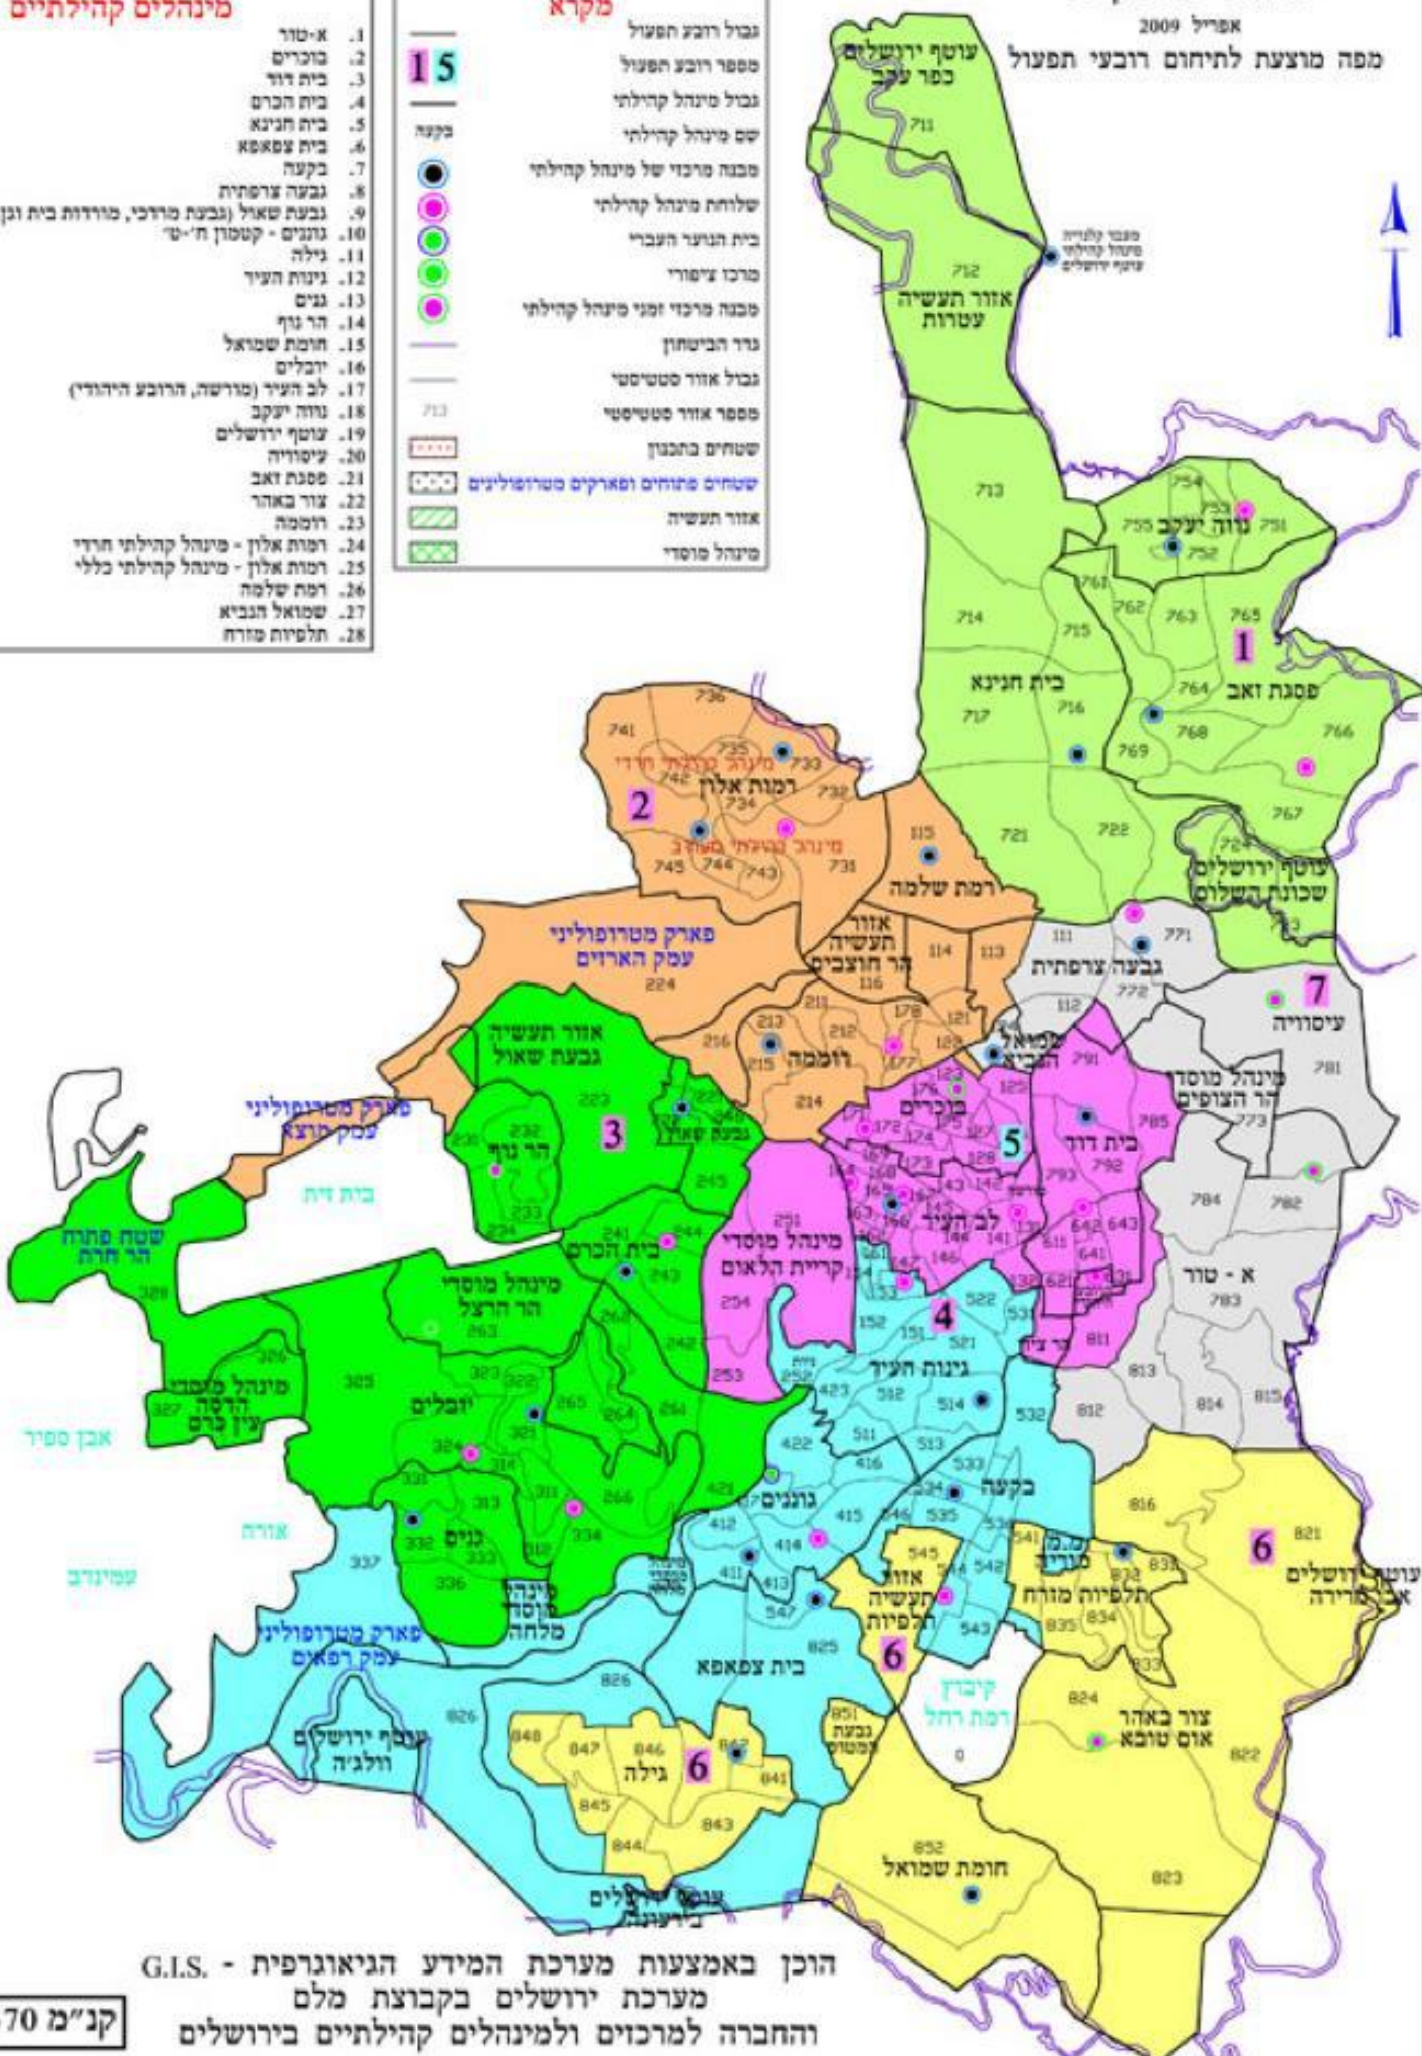

ירושלים

מינהלים קהילתיים תיחום - מצב קיים

אפריל 2009

מפה מוצעת לתיחום רובעי תפעול

מינהלים קהילתיים

1. א-טור
2. בוכרים
3. בית דוד
4. בית הכרם
5. בית חנינא
6. בית צמאסא
7. בקעה
8. גבעה צרפתית
9. גבעת שאול (גבעת מרכזי, מורדות בית וכן, רמת מוצא)
10. גתנים - קטמון ת"ש
11. גילה
12. גינות העיר
13. גנים
14. הר נוף
15. חומת שמואל
16. יובלים
17. לב העיר (מורשה, הרובע היהודי)
18. נוה יעקב
19. עוטף ירושלים
20. עיסוויה
21. פסנת זאב
22. צור באהר
23. דוממה
24. רמת אלון - מינהל קהילתי חדרי
25. רמת אלון - מינהל קהילתי כללי
26. רמת שלמה
27. שמואל הנביא
28. תלפיות מזרח

מקרא

- 15
- קנינה
- מכתב מרכזי של מינהל קהילתי
 - שלוחת מינהל קהילתי
 - בית הנוער העברי
 - מרכז ציפורי
 - מכתב מרכזי זמני מינהל קהילתי
 - נדר הביטחון
 - גבול אזור סטטיסטי
 - מספר אזור סטטיסטי
 - שטחים בתכנון
 - שטחים מתוזחים ופארקים מטרופוליניים
 - אזור תעשייה
 - מינהל מוסדי
- גבול רובע תפעול
מספר רובע תפעול
גבול מינהל קהילתי
שם מינהל קהילתי
מכתב מרכזי של מינהל קהילתי
שלוחת מינהל קהילתי
בית הנוער העברי
מרכז ציפורי
מכתב מרכזי זמני מינהל קהילתי
נדר הביטחון
גבול אזור סטטיסטי
מספר אזור סטטיסטי
שטחים בתכנון
שטחים מתוזחים ופארקים מטרופוליניים
אזור תעשייה
מינהל מוסדי

הוכן באמצעות מערכת המידע הגיאוגרפית - G.I.S.
מערכת ירושלים בקבוצת מלם
והחברה למרכזים ולמינהלים קהילתיים בירושלים

קנ"מ 1 : 51,370